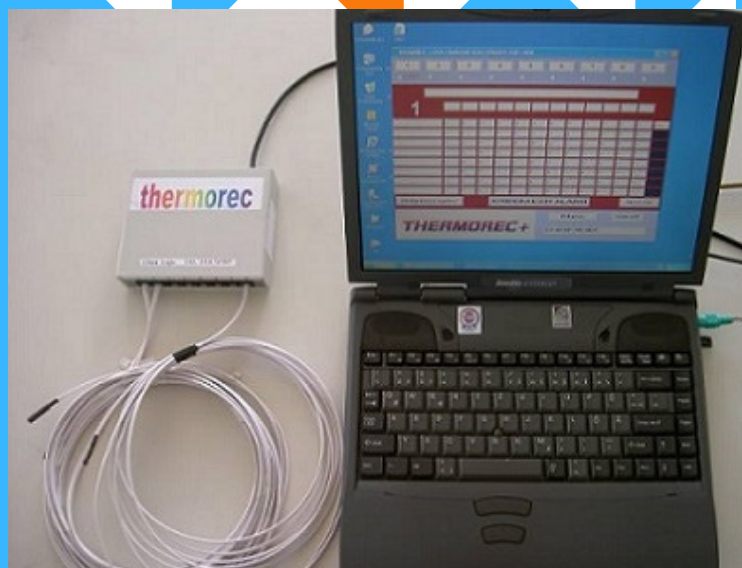

ΚΑΤΑΓΡΑΦΙΚΟ ΘΕΡΜΟΚΡΑΣΙΑΣ THERMOREC

Το Thermorec είναι ηλεκτρονική μονάδα συγκέντρωσης, επεξεργασίας και αναγραφής θερμοκρασιών λαμβανόμενων έως και από 8 διαφορετικούς χώρους ή θέσεις. Παρακάτω παρουσιάζονται τα τεχνικά του χαρακτηριστικά:

- Η συσκευή συνδέεται με αισθητήρες θερμοκρασίας (sensor) 10 kΩ, με χαρακτηριστικά καταγραφής θερμοκρασίας -50 °C έως 80 °C.
- Η συσκευή έχει τη δυνατότητα να παρακολουθεί και να καταγράφει τη θερμοκρασία ανά 5 sec ή ανά όσο χρονικό διάστημα κρίνεται απαραίτητο.
- Οι καταγραφόμενες θερμοκρασίες εξάγονται από τη συσκευή σε αρχείο HTML.

- Το λογισμικό του καταγραφικού θερμοκρασίας έχει τη δυνατότητα να ειδοποιεί σε περίπτωση ALARM (όταν η θερμοκρασία μεταβληθεί έξω από τα επιθυμητά όρια) με ηχητική ειδοποίηση ή/και SMS σε κινητό τηλέφωνο.
- Το καταγραφικό θερμοκρασίας Thermorec διαθέτει σήμανση καταλληλότητας για την Ε.Ε. (CE).
- Η συσκευή έχει ήδη εγκατασταθεί σε φαρμακεία της Θεσσαλονίκης καθώς και στα νοσοκομεία Παπαγεωργίου και Ιπποκράτειο.